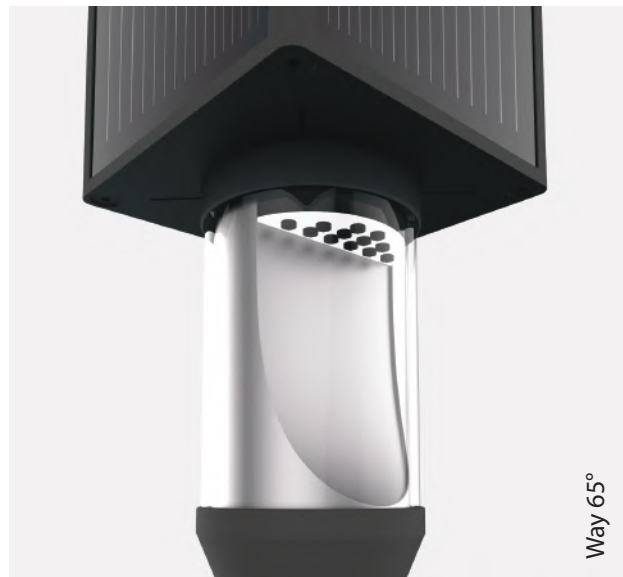

Alara

 Zonnelichtmast.nl

Alara

Elegante parkverlichting

Deze elegante, slanke solarlampen met geïntegreerd verlichtingsgedeelte in de mast zijn perfect voor het verlichten van trottoirs en voetpaden in parkgebieden. Ook kunnen ze dienen om plekken gelegen in buitengebieden stijlvol te verlichten.

Het lichtgedeelte kan worden uitgerust met een LED als een 'plaats' of 'pad'-variant zoals vereist.

Elegant park lights with special flair

These elegant and slender solar lights with integrated light section in the lamp posts are perfect for the illumination of pavements and footpaths in park areas, or so stylishly setting the scene in extraordinary places.

The light section can be fitted with a LED as a 'place' or 'path' variant as required.

Technische specificaties

Solar output / Solar output	150 Wp (monocrystalline)
Solar module efficiëntie / Solar module efficiency	22 %
LED / LED	Up to 50 W
Led efficiëntie / LED efficiency	max. 180lm / W
Accu / Battery	LiFePo4 12.8 V 36 Ah
Afmetingen / Dimensions	H 5.20 m / LPH 4.20 m or H 5.20 m / LPH 4.00 m