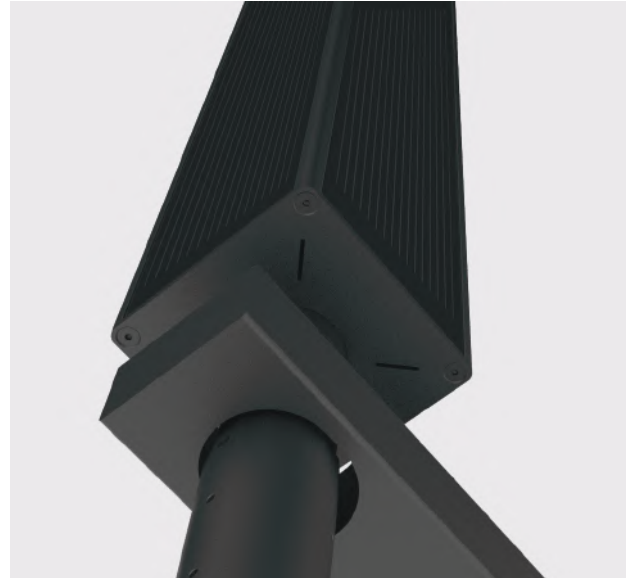

Aron

Aron

Functionele solarlampen met een optimale prijs/kwaliteitverhouding

Deze Zonnelichtmast is het bewijs dat functionaliteit en design prima samen kunnen gaan. De Aron-solarlamp heeft een unieke uitstraling in combinatie met hoogwaardige, robuuste technologie.

De Aron is bijzonder geschikt als verlichting op parkeerplaatsen, fietspaden en op verbindingswegen. Zonnelichtmasten zijn bij uitstek geschikt voor buitengebieden, aangezien er geen kabels nodig zijn.

Functional solar lights with an optimal price-performance ratio

This solar light is proof that functionality does not have to stand in opposition to attractiveness. The Aron solar lights have a unique appearance in combination with high-quality, robust technology.

The Aron is therefore particularly suitable for use in car parks, on cycle paths and on connecting roads in **out-of-town areas**.

Technische specificaties

Solar output / Solar output	150 Wp (monocrystalline)
Solar module efficiëntie / Solar module efficiency	22%
LED / LED	Up to 100 W
Led efficiëntie / LED efficiency	max. 200 lm / W
Accu / Battery	LiFePo4 12.8 V 36 Ah
Afmetingen / Dimensions	Height 5.56m / LPH 4.80m