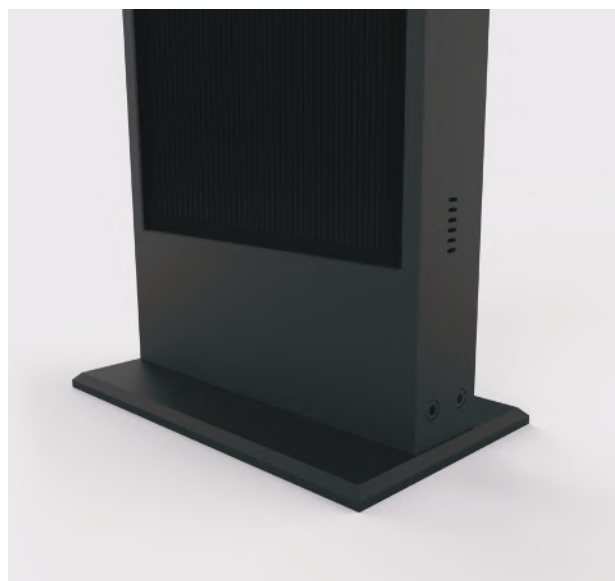

Juno

Juno

Stijvolle padverlichting met solarmodule

Elegant, krachtig en efficiënt - dat zijn de kenmerken van de Juno. De slanke zuilverlichting scoort niet alleen met zijn moderne design, maar ook met innovatieve zonnetechnologie.

Als padverlichting creëert de Juno een prachtige sfeer met optimale verlichting voor voetpaden, opritten en parken, maar ook in tuinen, hotels en op golfbanen.

Stylish path lights with solar module

Elegant, high-performance and efficient - these are the characteristics of the new Juno. The slender bollard light scores not only with modern design, but also with innovative solar technology.

The path lights create ambience with optimal illumination for footpaths, private driveways and forecourts, as well as in gardens, hotels and on golf courses.

■ Technische specificaties

Solar output / Solar output	27 Wp (monocrystalline)
Solar module efficiëntie / Solar module efficiency	22%
LED / LED	Up to 15 W
Led efficiëntie / LED efficiency	max. 200 lm / W
Accu / Battery	NiMh 12V 9Ah
Afmetingen / Dimensions	H 90 cm / W 24 cm / D 5 cm